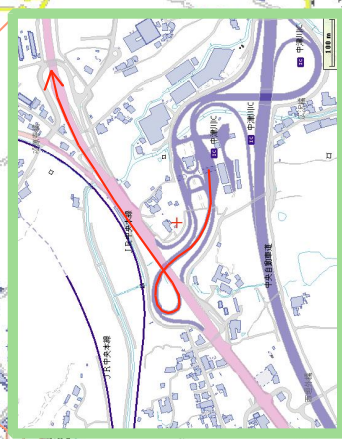

詳細データ

中津川IC → 会場 : 19.4km
徒歩(80cm) : 24,215歩
所要時間 : 6時間3分
消費カロリー : 1,149kcal
おにぎり : 7.2個分
中生ビール : 7杯分

OFF ROAD PARK 黒井沢
岐阜県中津川市阿木字丸山7986

国道19号 → 国道363号 右折

国道363号 → 黒井沢登山道の看板 左折

※川上バス停の目印もあります。
左折後、宮前橋を渡り、すぐ右折します。
現地まで道なりに車で約20~30分ほど走行。
途中、細く不安な路面、ダート、などあります。

中央道 中津川IC → 国道19号 北上

5.6km

2.7km

7.4km