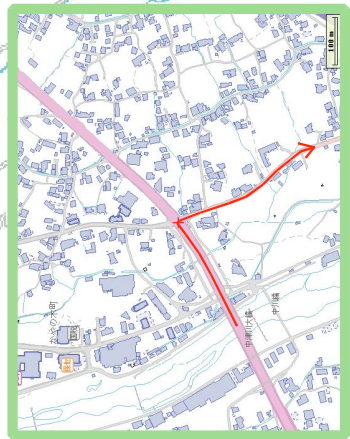

詳細データ

中津川IC → 会場 : 19.4km
徒歩(80cm) : 24,215歩
所要時間 : 6時間3分
消費カロリー : 1,149kcal
おにぎり : 7.2個分
中生ビール : 7杯分

OFF ROAD PARK 黒井沢
岐阜県中津川市阿木字丸山7986

国道19号 → 国道363号 右折

国道363号 → 黒井沢登山道の看板 左折

※川上バス停の目印もあります。
左折後、宮前橋を渡り、すぐ右折します。
現地まで道なりに車で約20~30分ほど走行。
途中、細く不安な路面、ダート、などあります。

中央道 中津川IC → 国道19号 北上

5.6km

2.7km

7.4km